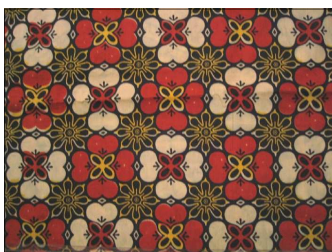

Catalogue de Burkina Songré

Tissus (9 € le mètre)

Dans la plupart de ces tissus peuvent être confectionnés :

soit des chemins de table

(0,55 x 1,45 m environ, 8 € l'un, 15 € les deux)

ou des nappes (1,10 x 2 m en général, mais d'autres mesures sont possibles) 22 € en 2 m de long.

Et pourquoi pas des rideaux ?...

Voici quelques idées de présentation :

Catalogue de Burkina Songré

Statuettes

(métal ou bois, 17 € les petites, 27 € les grandes)

En bronze

(méthode de la cire perdue)

En bois (ébène et bois rouge)