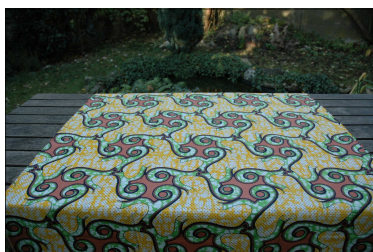

Catalogue de Burkina Songré

Tissus (9 € le mètre)

Dans la plupart de ces tissus peuvent être confectionnés :

soit des chemins de table

(0,55 x 1,45 m environ, 8 € l'un, 15 € les deux)

ou des nappes (1,10 x 2 m en général, mais d'autres mesures sont possibles) 22 € en 2 m de long.

Et pourquoi pas des rideaux ?...

Voici quelques idées de présentation :

Catalogue de Burkina Songré

Statuettes

(métal ou bois, 17 € les petites, 27 € les grandes)

En bronze

(méthode de la cire perdue)

En bois (ébène et bois rouge)